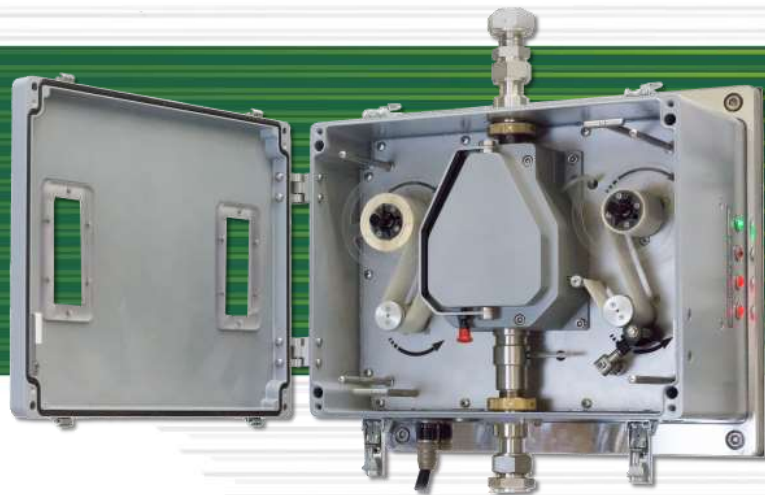

VF NUCLEAR

JADERNÉ
ELEKTRÁRNY

RADIOAKTIVNÍ
ODPADY

PRŮMYSL

VÝZKUMNÁ
CENTRA

CPD-14

KONTINUÁLNÍ DETEKTOR AEROSOLŮ

KLÍČOVÉ VLASTNOSTI

- Posuvná filtrační páska
- Kontinuální měření až v řádu měsíců
- Kompenzace pozadí v reálném čase
- Snadná údržba

POPIS

CPD-14 zajišťuje měření aktivity alfa a beta aktivních aerosolů ve vzduchu. Detektor je určen k ochraně před vnitřní kontaminací osob, přítomných ve sledovaném prostoru.

Odebíraný vzorek vzduchu vstupuje do hermeticky uzavřeného boxu měřicí trasy CPD-14 přes vstupní šroubení, prochází přes filtrační pásku, šterbinový průtokoměr a vychází přes výstupní šroubení.

Na filtrační pásce se zachycují aerosolové částice. Tři křemíkové detektory jsou umístěné těsně u filtrační pásky pro zajištění maximální účinnosti a měří odezvu na aktivitu zachyceného aerosolu. Čtvrtý detektor je určený pro kompenzaci pozadí. Pro kontrolu detektoru je použit LED kontrolní zdroj.

Ke sledování tlakové ztráty na pásce je zařízení vybaveno tlakoměrem, který sleduje ucpání či protržení pásky.

Pro práci ve zvýšeném radiačním pozadí může být detektor vybaven vnitřním olověným stíněním.

CHARAKTERISTICKÉ ÚDAJE

Detektory	4 × Si - PIN
Měřicí rozsah	
• alfa (^{241}Am, perioda 2 h)	0,5 až 4,0E+5 Bq/m³
• beta (^{36}Cl, perioda 2 h)	1,0 až 5,0E+5 Bq/m³
Filtrační páska	25 m
Účinnost filtrace aerosolů	min 90 %
Nominální průtok (nastavitelný)	20 l/min
Rozměry (Š × V × H)	(430 × 230 × 450) mm
Hmotnost	
• stínění 20 mm	43,5 kg
• stínění 0 mm	23,5 kg
Komunikační rozhraní	RS-485
Napájení, příkon	24 V DC, max. 15 W
Teplotní rozsah	5 až 40 °C

MODELÝ

K1594-01	Detektor CPD-14
K1594-02	Detektor CPD-14 s čerpadlem a řízením průtoku instalovaný na kovovém rámu